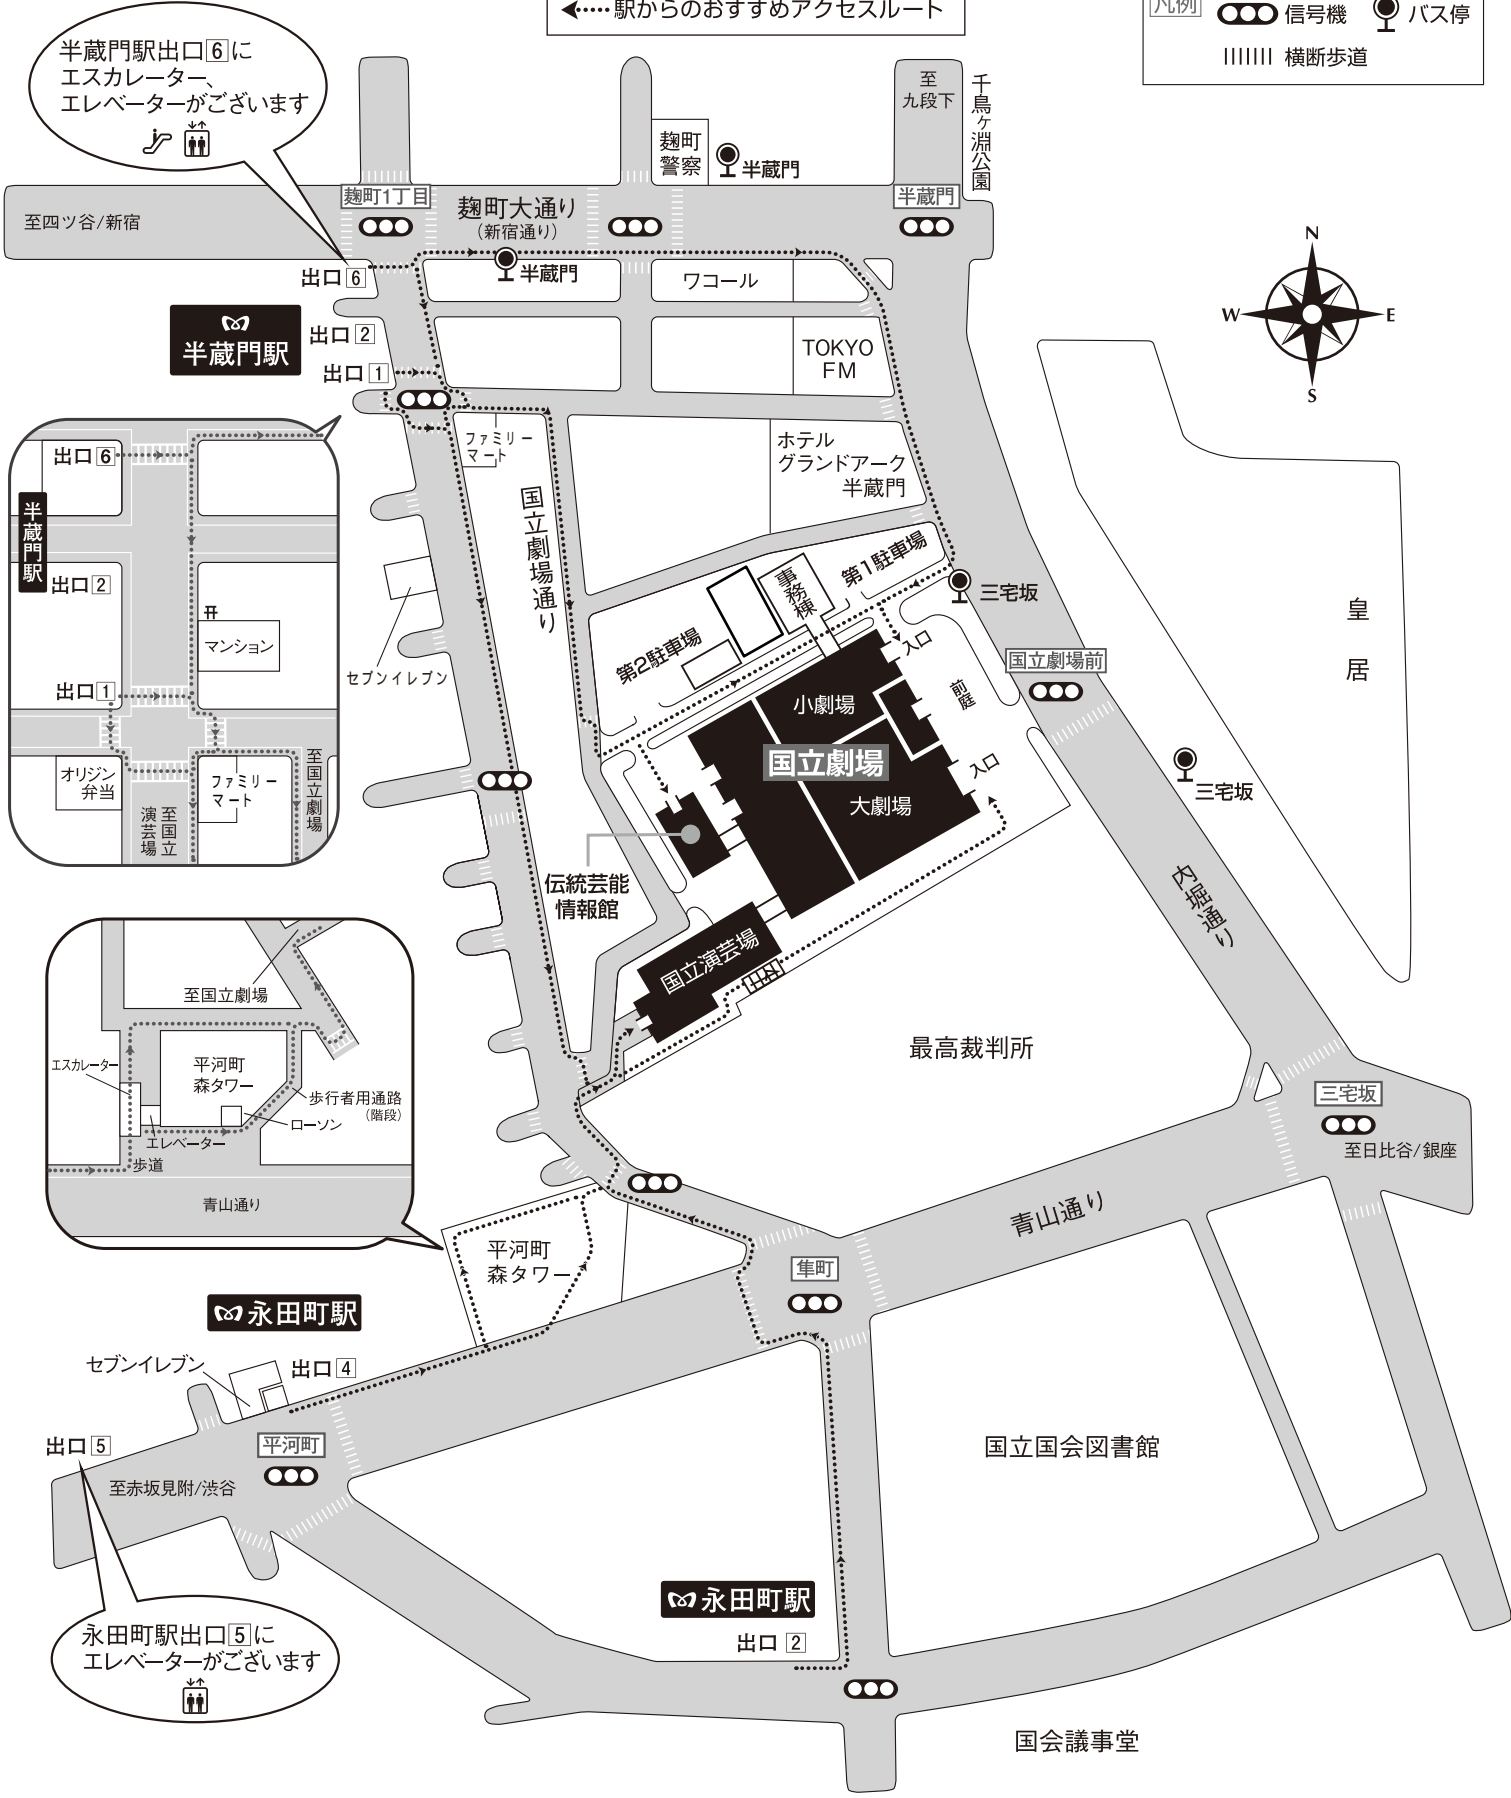

# 国立劇場 アクセスマップ

〒102-8656 千代田区隼町4番1号 TEL 03(3265)7411(代表) <http://www.ntj.jac.go.jp/>

←..... 駅からのおすすめアクセスルート

凡例

- 信号機
- バス停
- 横断歩道

半蔵門駅出口⑥にエスカレーター、エレベーターがございます

永田町駅出口⑤にエレベーターがございます