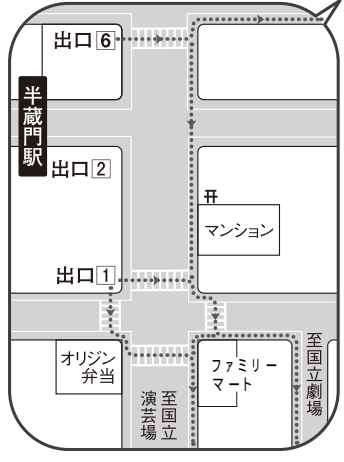

# 国立劇場 アクセスマップ

〒102-8656 千代田区隼町4番1号 TEL 03(3265)7411(代表) <http://www.ntj.jac.go.jp/>

←..... 駅からのおすすめアクセスルート

凡例

- 信号機
- バス停
- 横断歩道

半蔵門駅出口⑥にエスカレーター、エレベーターがございます

永田町駅出口⑤にエレベーターがございます