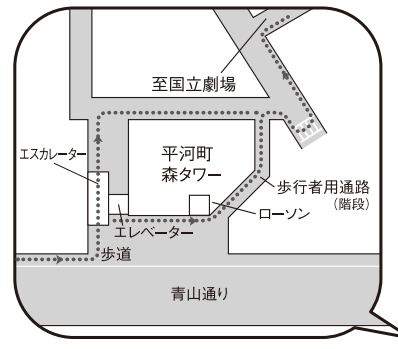

# 国立劇場 アクセスマップ

〒102-8656 千代田区隼町4番1号 TEL 03(3265)7411(代表) <http://www.ntj.jac.go.jp/>

←..... 駅からのおすすめアクセスルート

凡例

- 信号機
- バス停
- 横断歩道

半蔵門駅出口⑥にエスカレーター、エレベーターがございます

永田町駅出口⑤にエレベーターがございます